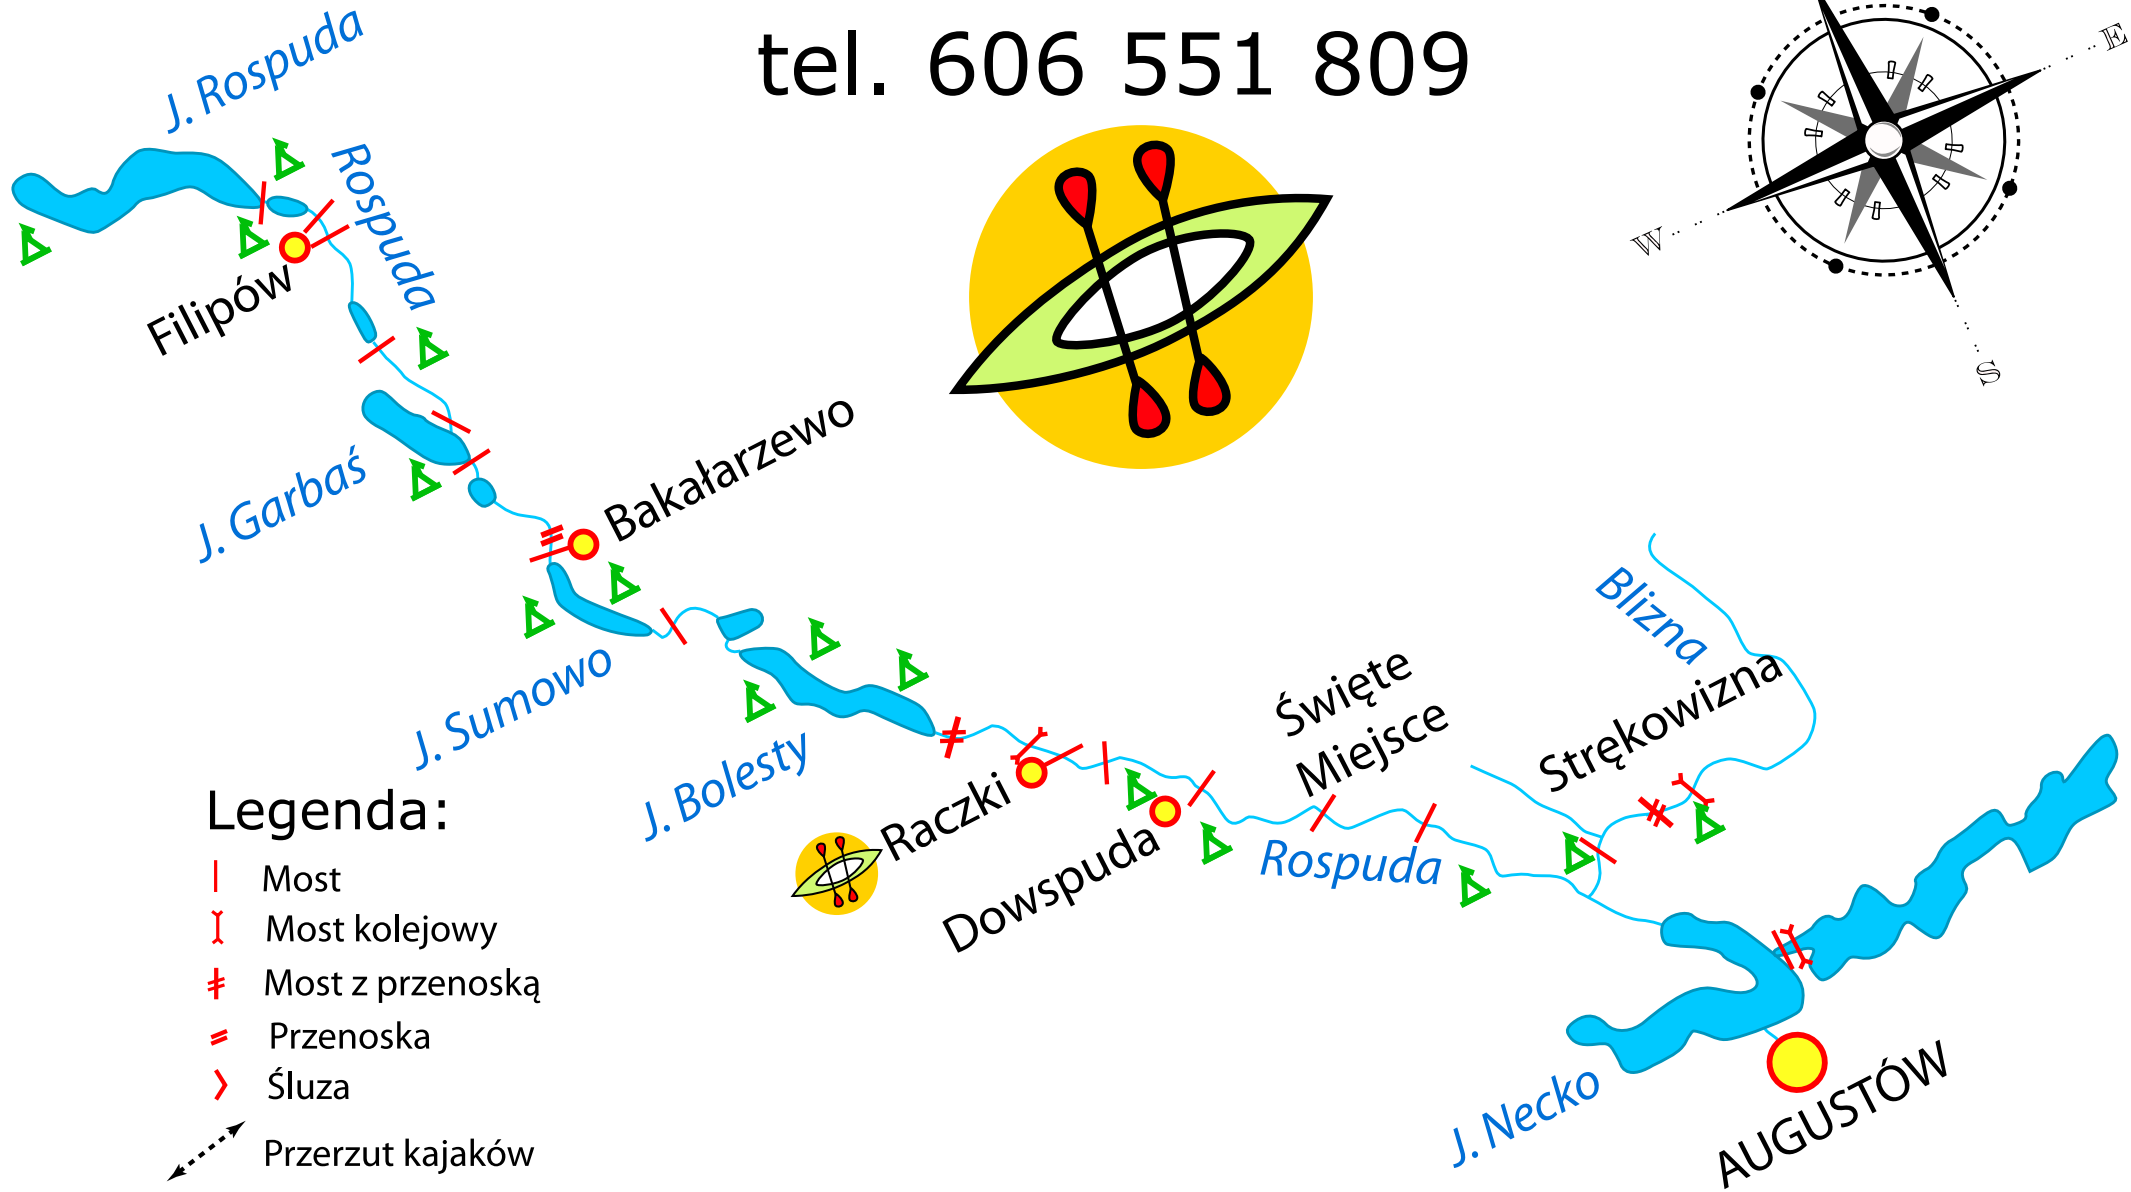

# Szlak kajakowy Rospudy

tel. 606 551 809

## Legenda:

- | Most
- ┆ Most kolejowy
- ≠ Most z przenoską
- ≡ Przenoska
- > Śluza
- ┆ Przerzut kajaków
- ▲ Camping, biwak
- Miejscowość